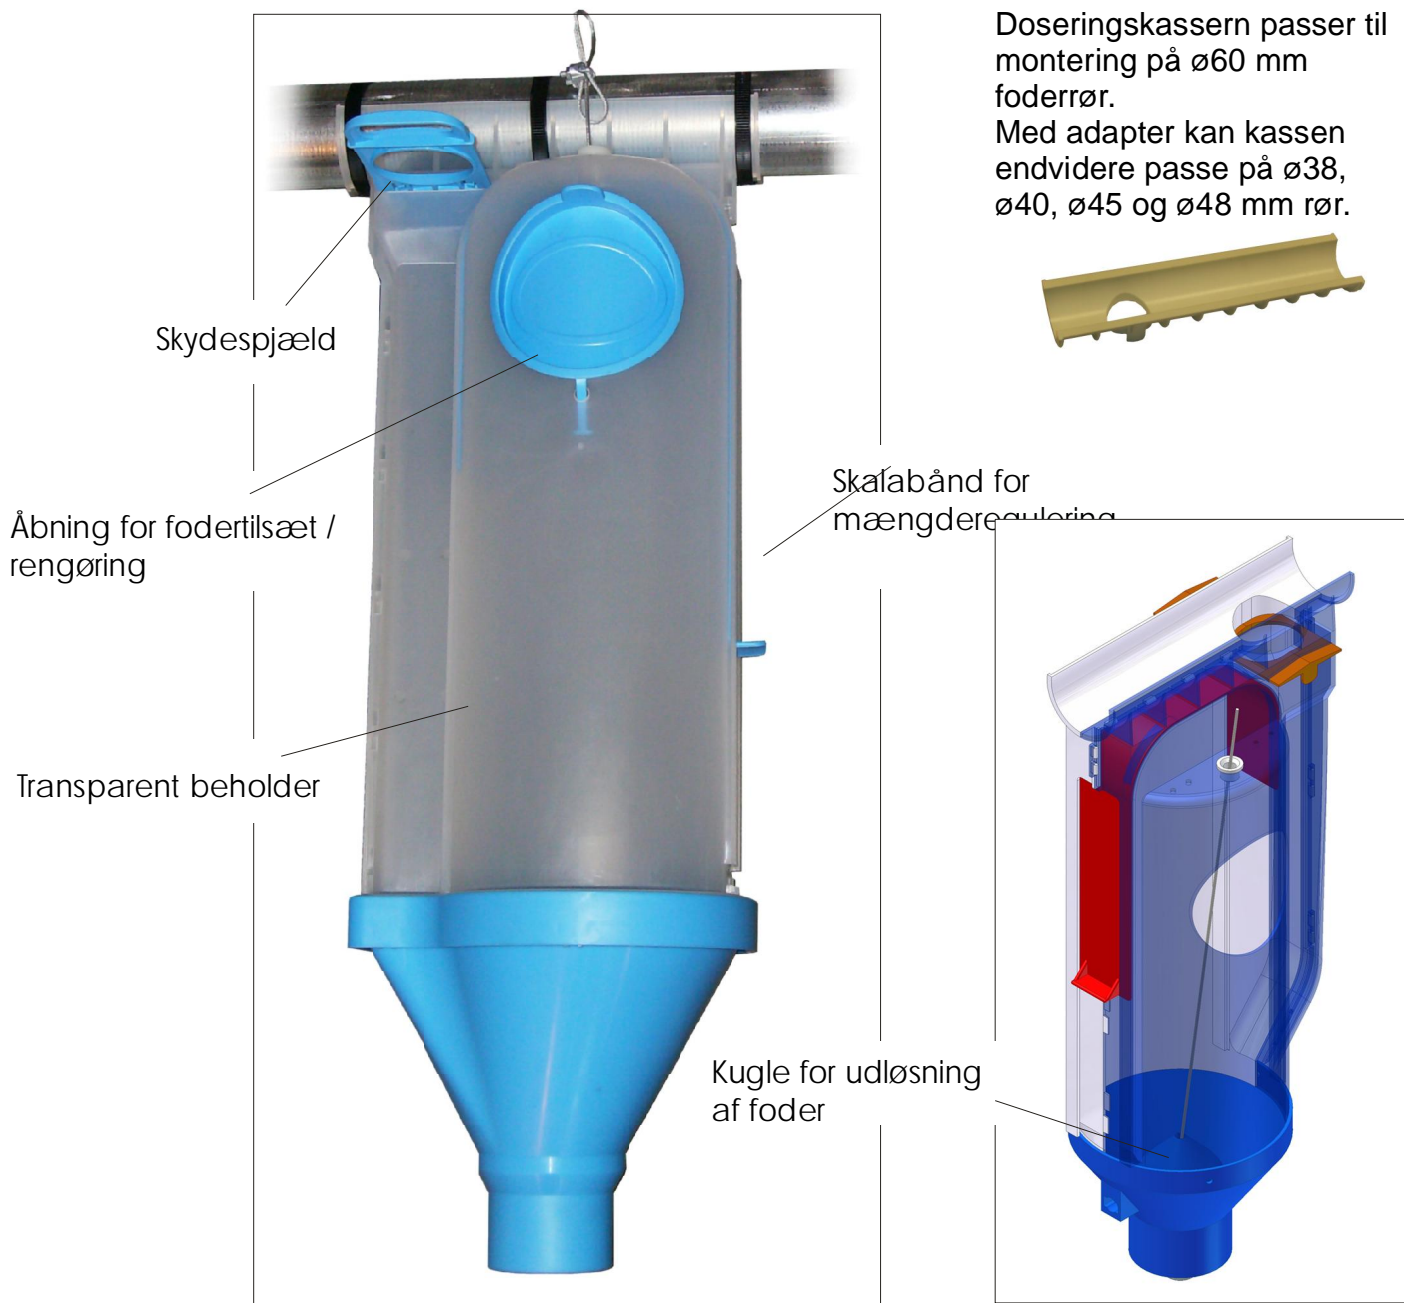

## Type Falcon AE3-7Liter

Doseringskasser er udført i kraftig plastmateriale, med færrest mulig bevægelige dele og klapper. Doseringen indstilles nemt på skalabåndet.

Når der transporteres foder rundt i rørstrengen, fyldes kassen med foder i den ønskede mængde. Kuglen som ligger ned i det nederste tragtformede stykke, holder systemet helt tæt, sådan at der ikke kan drysse foder ned i krybben.

Ved udfodring trækkes kuglen i midten op, sådan at der bliver fri adgang for foderet, til at falde ned i foderkrybben.

**KJ klimateknik A/S, Bommen 2, Thorning, DK-8620 Kjellerup**  
Tlf. (45) 86 88 04 99 Fax. (45) 86 88 03 65  
mail. [Kj@kj-klimateknik.dk](mailto:Kj@kj-klimateknik.dk) [www.kj-klimateknik.dk](http://www.kj-klimateknik.dk)