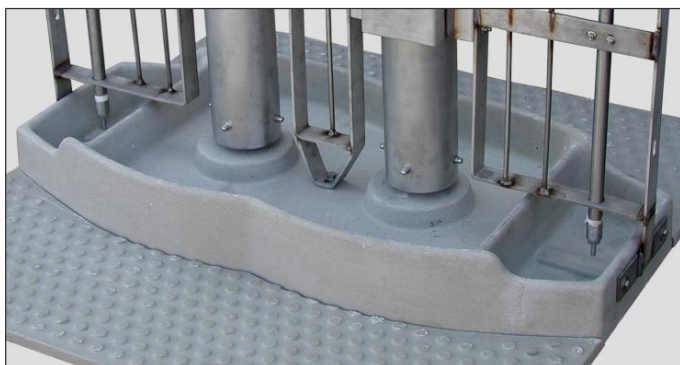

Foderautomat

- ★ Ideel fra fravænning til slagtesvin
- ★ Ergonomisk korrekt udformet trug
- ★ Velegnet til fedtholdigt foder
- ★ Rust- og syrefast trug i Polymen
- ★ Komplet rustfri vandforsyning
- ★ Vandet kan ikke løbe op på foderbordet
- ★ Foderbeholder 2 x 70 ltr. Med låg
- ★ Alle metaldele i rustfri stål
- ★ Rustfri nedløbsrør $\varnothing 114$ mm
- ★ Rengøringsvenlig - ingen skarpe hjørner
- ★ Enkel og præcis justeringsgreb
- ★ Kapacitet: op til 80 smågrise - 60 slagtesvin
- ★ Indbygningsmål: 1090 mm - Stram mål: 1085 mm

ErgoMat XXL Foderautomater

Foderautomaten som giver grisene mulighed for at vælge imellem såvel tørt som opblødt foder. Truget er med sin dobbelte-ovale form korrekt udformet, således at grisene har kort og nem adgang til drikkeventilerne og med et stort foderplateau i midten, hvorpå dyrene nemt uddosserer foder via de 2 pendulagtige og drejelige rustfrie rør.

Hygiejnisk trug

Truget er fremstillet i syrefast og slidstærkt polyesterbeton som er yderst hygiejnisk.

Trugets afrundede form - uden skarpe hjørner - gør den let for grisene at holde ren.

Truget slutter tæt til gulvet og der skal ikke rengøres under automaten.

Afstanden mellem rør og plateau justeres med et robust og holdbart håndtag placeret øverst på trugten.

Hvor automaten anvendes fritstående i sti kan den leveres med rustfri fodbeslag.

Automat-rammen er fastgjort i midten af krybben, sådan at hele automaten udgør en stærk og stabil konstruktion.