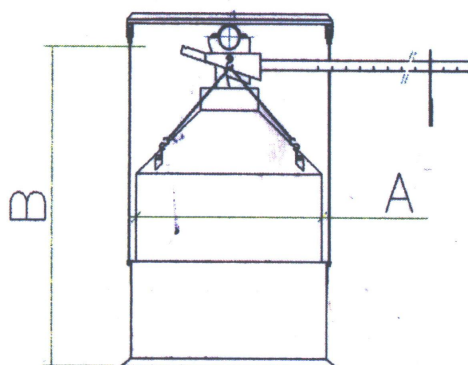

GULVFODERKASSE MED VÆGT - Galvaniseret

Vare nr.	Vare beskrivelse	kg	A mm	B mm
601215	CP20P/60	20	350	670
601214	CP30P/60	30	450	690

Klimateknik A/S Tlf. 86880499
Bommen 2, Thorning, 8620 Kjellerup