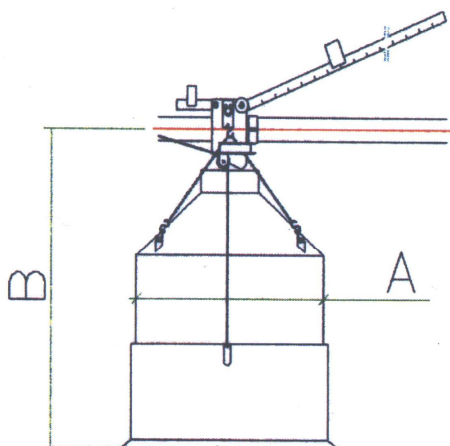

GULVFODERKASSE

GULVFODERKASSE MED VÆGT – Rustfri stål

Vare nr.	Vare beskrivelse	kg	A mm	B mm
601268	CP20P/60 SST	20	350	670
601269	CP30P/60 SST	30	450	690