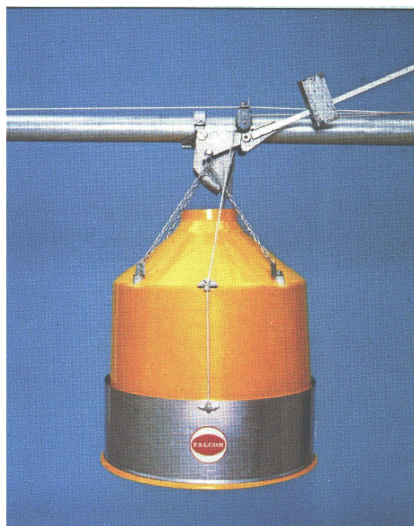

## FALCON GULVFODERKASSE TIL LØSGÅENDE SØER

- Gulvfoderkassen fra FALCON udmærker sig meget fra tidligere automater. Den er lavet på den måde, at den udfodrer hele vejen rundt, så der ikke bliver slagsmål mellem søerne da området på gulvet bliver udfodret på 1,5 – 2,5 meter i diameter – afhængig af den højde automaten bliver monteret.
- Automaten bliver lavet i rustfri og galvaniseret udførelse, og den kan fås både til 20 kg og 30 kg.